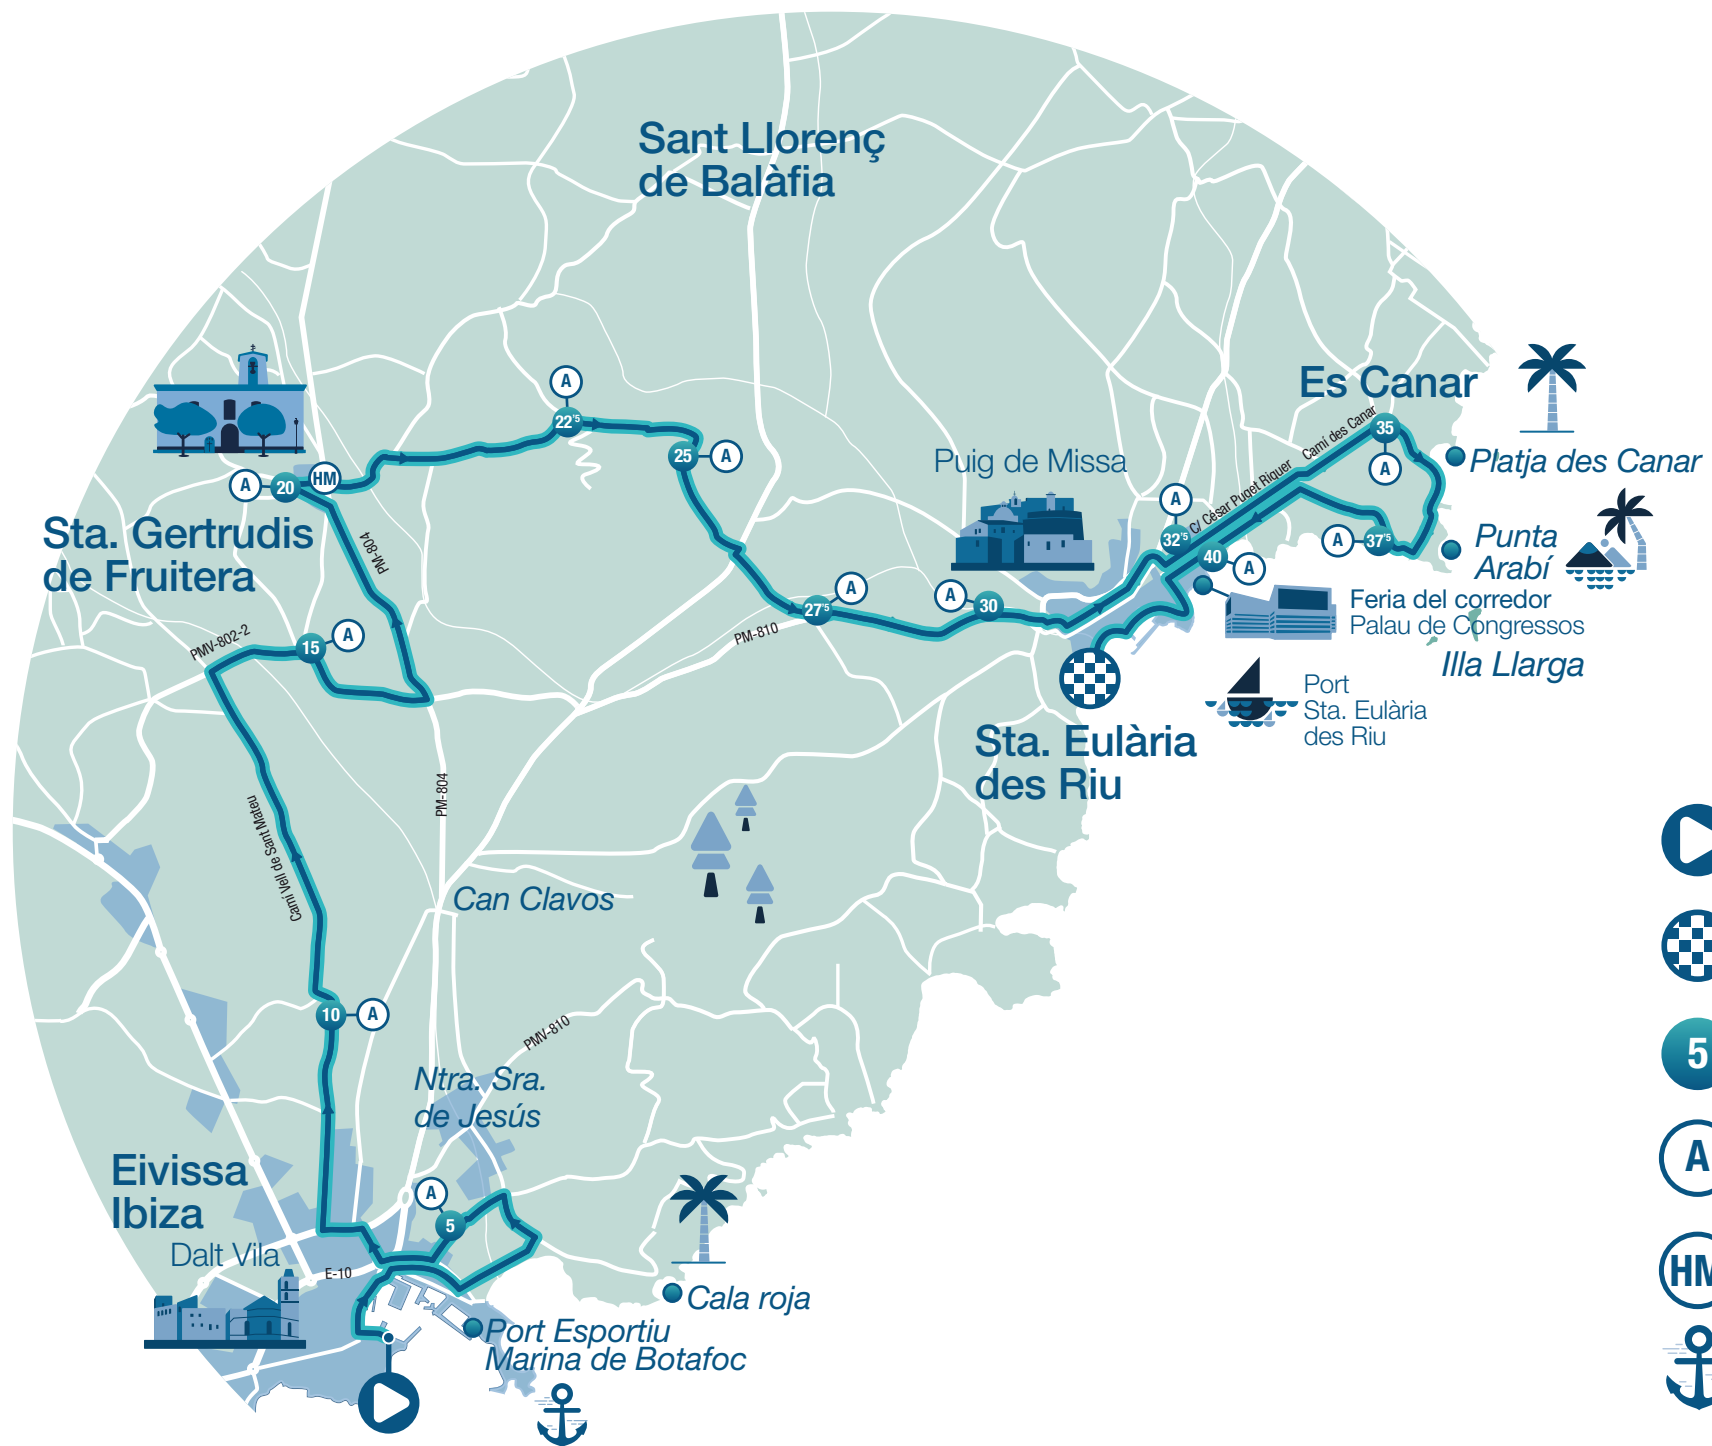

SANTA EULÀRIA DES RIU
IBIZA
MARATHON

-  **SALIDA**
start
-  **META**
finish
-  **KILÓMETRO**
kilometer
-  **AVITUALLAMIENTO**
provisioning point
-  **HALF MARATHON**
-  **PORT ESPORTIU**
MARINA DE BOTAFOC
-  **DALT VILA**
-  **PUIG DE MISSA**
-  **SANTA GERTRUDIS**
-  **PUNTA ARABÍ**
-  **PALAU DE CONGRESSOS**
FERIA DEL CORREDOR
runner's fair
-  **PORT SANTA**
EULÀRIA DES RIU

ALTIMETRÍA ELEVATION